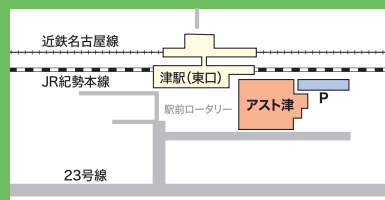

**アスト津 4F**

定員

20名(先着順)定員になり次第終了

対象

三重県で就職・転職を希望されている方  
(新卒・既卒者及び社会人いずれも参加可)

セミナーの内容、お申込み方法は

裏面をご覧ください!

サンジュウロウ