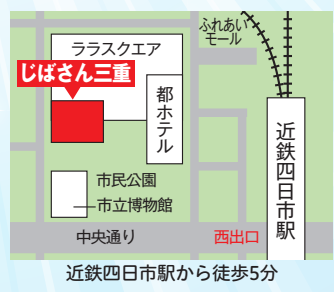

みえの就職・転職フェア

各日**20社**
が参加予定!

三重県内の魅力ある企業が集結する合同企業説明会です。
採用担当者と直接対面して話せる。地元企業の魅力を発見するチャンス!

夜間の部

2020年
11月13日(金)
16:00~20:00 (15:15 受付開始)

土曜の部

2020年
11月14日(土)
13:00~16:00 (12:15 受付開始)

当日スケジュール
※都合により一部変更となる場合があります。

- 企業1分間PRタイム(約30分)
当日参加企業が1分間で自社をアピール!
- 企業説明タイム(11/13 約20分×8回 11/14 約20分×6回)
気になった企業ブースで説明を受けよう!

開催場所

じばさん三重6階 ホール・展示室
(三重県四日市市安島1丁目3番18号)

対象者: 概ね45歳までの転職・就職希望者及び
2021年3月大学・短大・高専・専門学校等卒業予定者
申込: 就職サポートみえホームページよりお申込みください ※各日定員50名

●新型コロナウイルス対策●

- マスクの着用をお願いしています
- 消毒液の設置をしています
- 入場時に検温をいたします
- 入場制限を設けます

※新型コロナウイルス感染症拡大防止のため、入場制限を設けます。就職サポートみえのホームページから事前予約をお願いします。

- 要事前予約
- 入場無料
- 履歴書不要
- 入退場自由

主催: 三重県中小企業団体中央会 後援: 三重県、おしごと広場みえ

お問い合わせ先
就職サポートみえ (三重県中小企業団体中央会)
〒514-0004 三重県津市栄町1丁目891番地 三重県合同ビル6階
TEL 059-228-5195 E-mail shu-sapo@chuokai-mie.or.jp